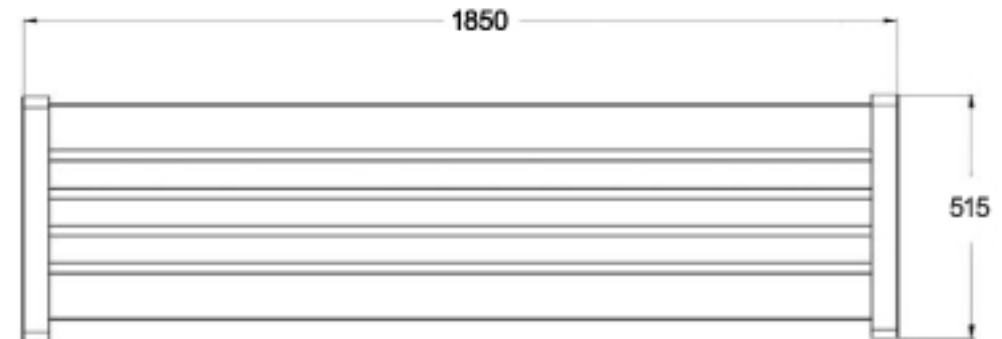

Siedzisko Loara kod 1404

Materiały:
Stal lakierowana proszkowo
Drewno impregnowane,
lakierobejca

Wymiary:
Wysokość: 255 mm
Szerokość: 515 mm
Długość: 1850 mm

Montaż:
Przez przykręcenie

Inne produkty tej serii:

Ławka Loara kod 0150