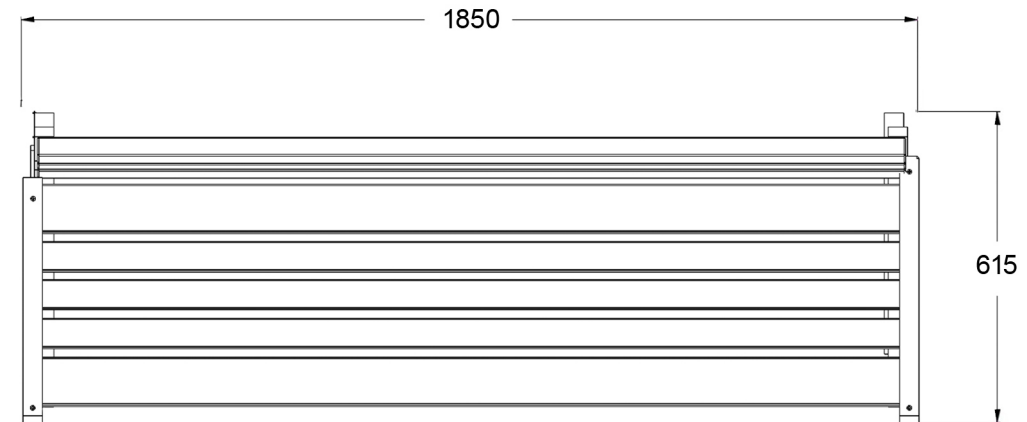

Ławka Loara kod 0150

Materiały:
Stal lakierowana proszkowo
Drewno impregnowane,
lakierobejca

Wymiary:
Wysokość: 830 mm
Szerokość: 1850 mm
Długość: 615 mm

Montaż:
Wolnostojący
Przez przykręcenie

Inne produkty tej serii:
Kosz do segregacji Loara kod 1202