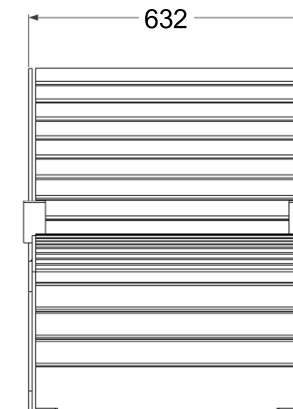

Leżak YORK kod 1303

Materiały:

Stal lakierowana proszkowo
Drewno impregnowane, lakierobejca

Wymiary:

Wysokość 782 mm
Szerokość 632 mm
Długość 1635 mm

Montaż:

Do przykręcenia
Do zabetonowania
Wolnostojący

Inne produkty z tej serii:

Ławka York kod: 0139

Parking York kod: 0828