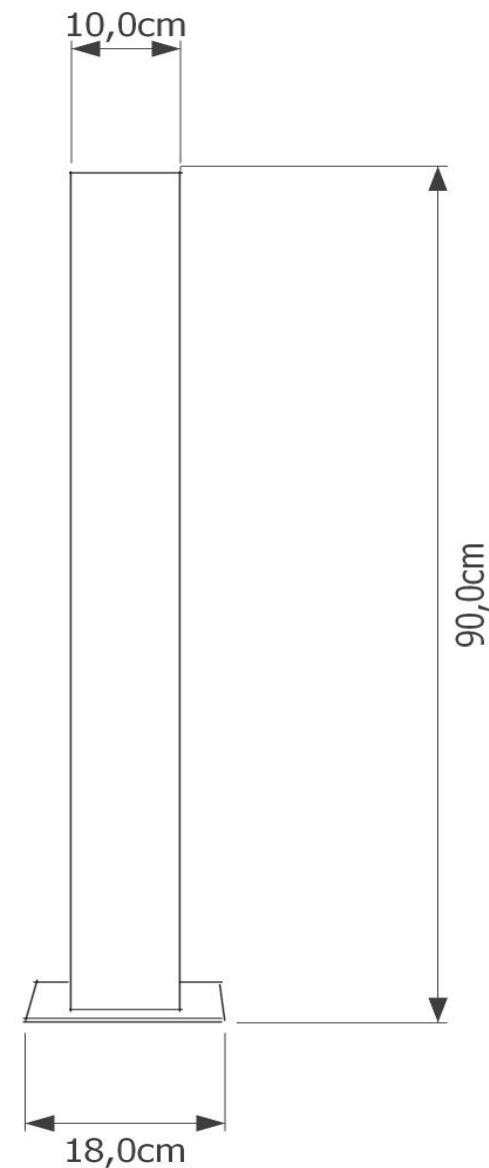

Słupek Modern kod 0426

Materiały:
Stal lakierowana proszkowo

Wymiary:
Wysokość: 90cm
Szerokość: 18cm

Montaż:
Do zabetonowania

Inne produkty tej serii:

Ławka Modern b/o kod 0115

Kosz Modern kod 0209