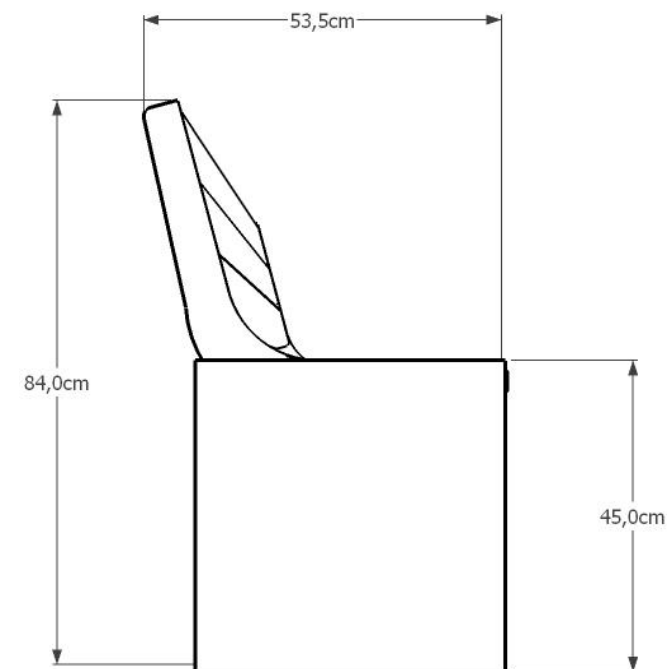

Ławka IMPALA kod 0142

Materiały:
Kamień Impala
Stal nierdzewna
Drewno impregnowane, lakierobejca

Wymiary:
Wysokość 84cm
Szerokość 53,5cm
Długość 194cm

Montaż:
Wolnostojąca
Przez przykręcenie

Inne produkty tej serii: