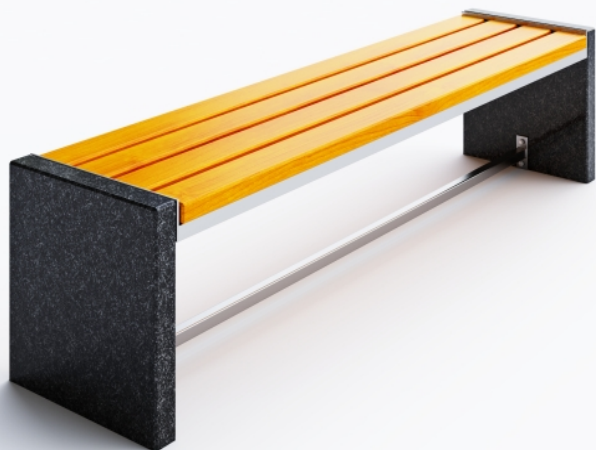

Ławka IMPALA kod 0141

Materiały:
Kamień Impala
Stal nierdzewna
Drewno impregnowane, lakierobejca

Wymiary:
Wysokość 84cm
Szerokość 53,5cm
Długość 194cm

Montaż:
Wolnostojąca
Przez przykręcenie

Inne produkty tej serii:

Ławka Impala kod 0142

Kosz Impala kod 0236