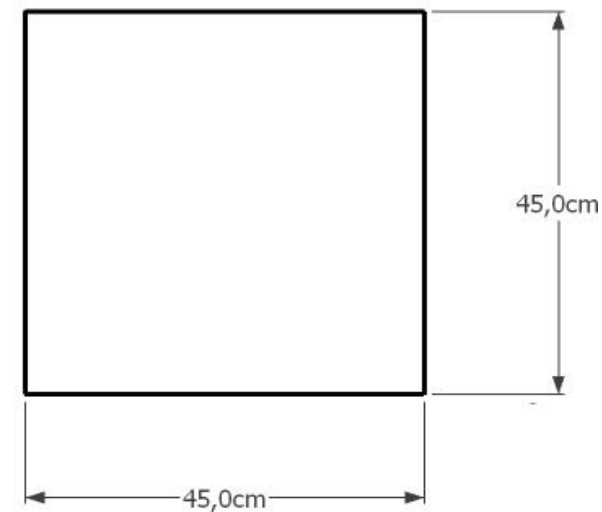

Ławka IMPALA kod 0141

Materiały:
Kamień Impala
Stal nierdzewna
Drewno impregnowane, lakierobejca

Wymiary:
Wysokość 84cm
Szerokość 53,5cm
Długość 194cm

Montaż:
Wolnostojąca
Przez przykręcenie

Inne produkty tej serii: