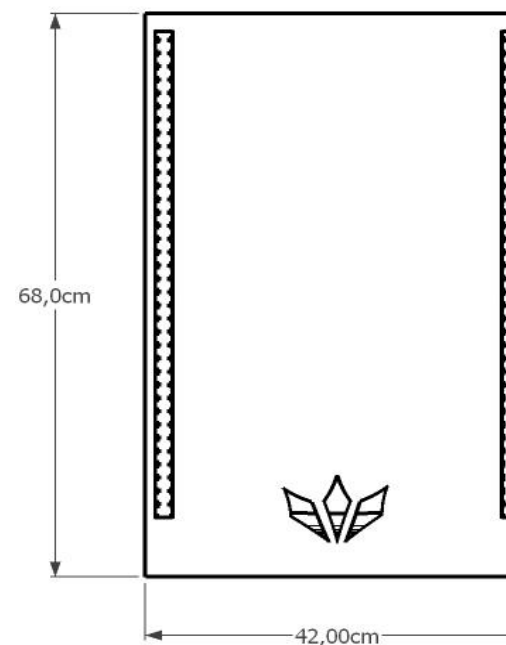

Kosz Siena kod 0245

Materiały:
Stal lakierowana proszkowo

Wymiary:
Wysokość: 68cm
Szerokość: 40cm
Długość: 42cm

Montaż:
Wolnostojący
Przez przykręcenie

Inne produkty tej serii:

Kosz Siena kod 0246

Donica Siena kod 0318