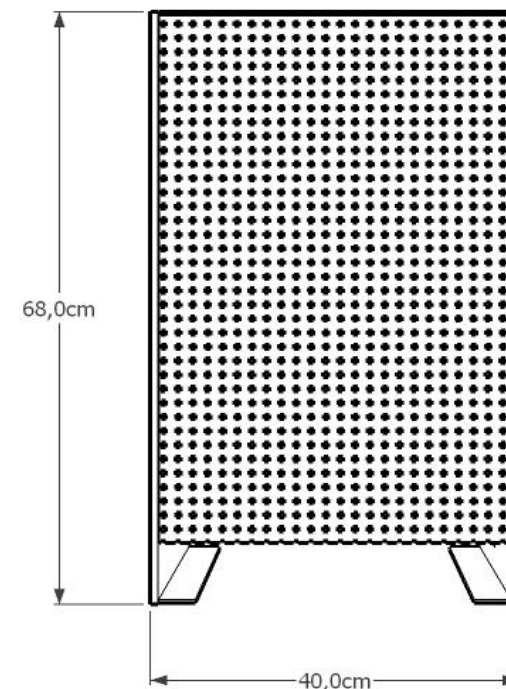

Kosz Siena kod 0245

Materiały:
Stal lakierowana proszkowo

Wymiary:
Wysokość: 68cm
Szerokość: 40cm
Długość: 42cm

Montaż:
Wolnostojący
Przez przykręcenie

Inne produkty tej serii:

Kosz Siena kod 0246

Donica Siena kod 0318