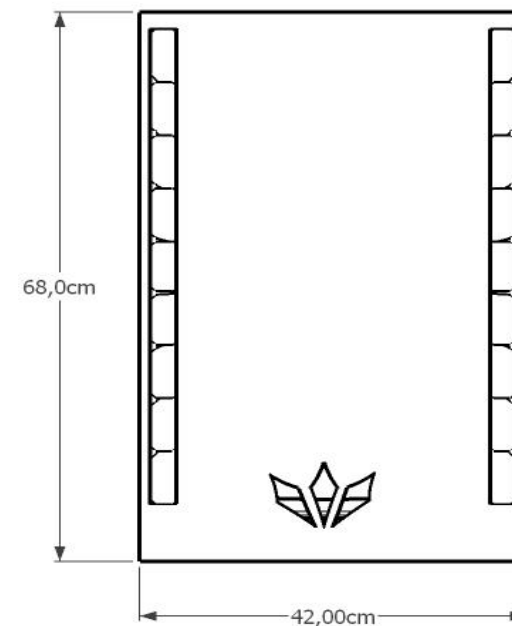

Kosz Siena kod 0246

Materiały:
Stal lakierowana proszkowo
Drewno impregnowane, lakierobejca

Wymiary:
Wysokość: 68cm
Szerokość: 40cm
Długość: 42cm

Montaż:
Wolnostojący
Przez przykręcenie

Inne produkty tej serii:

Kosz Siena kod 0246

Donica Siena kod 0319