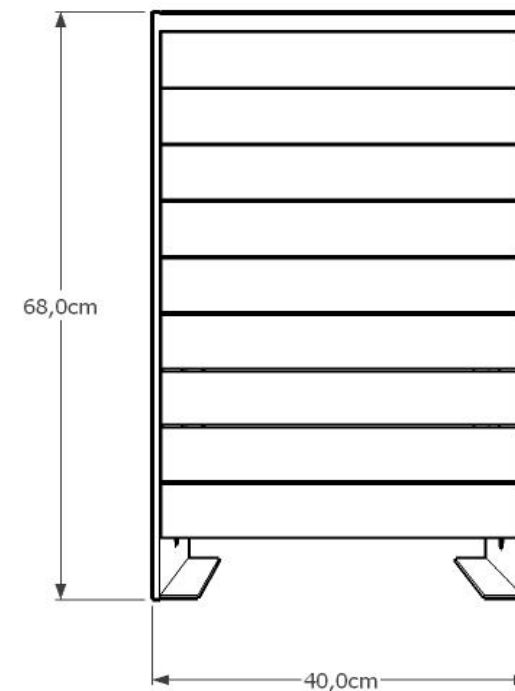

Kosz Siena kod 0246

Materiały:
Stal lakierowana proszkowo
Drewno impregnowane, lakierobejca

Wymiary:
Wysokość: 68cm
Szerokość: 40cm
Długość: 42cm

Montaż:
Wolnostojący
Przez przykręcenie

Inne produkty tej serii: