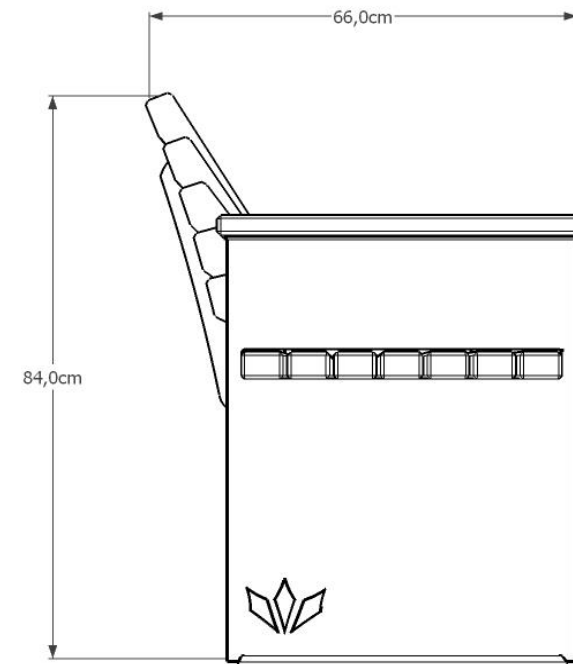

# Ławka Siena kod 0146

Materiały:  
Stal lakierowana proszkowo  
Drewno impregnowane, lakierobejca

Wymiary:  
Wysokość: 84cm  
Szerokość: 66cm  
Długość: 189cm

Montaż:  
Wolnostojąca  
Przez przykręcenie