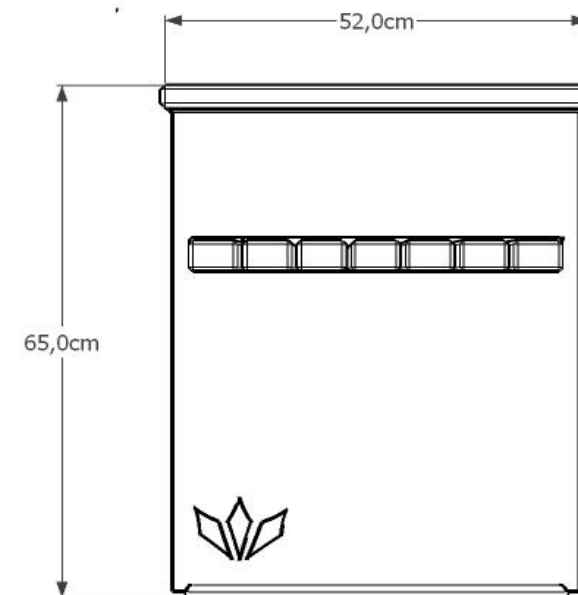

# Ławka Siena kod 0145

Materiały:  
Stal lakierowana proszkowo  
Drewno impregnowane, lakierobejca

Wymiary:  
Wysokość: 65cm  
Szerokość: 52cm  
Długość: 189cm

Montaż:  
Wolnostojąca  
Przez przykręcenie

## Inne produkty tej serii:

Kosz Siena kod 0246

Donica Siena kod 0319