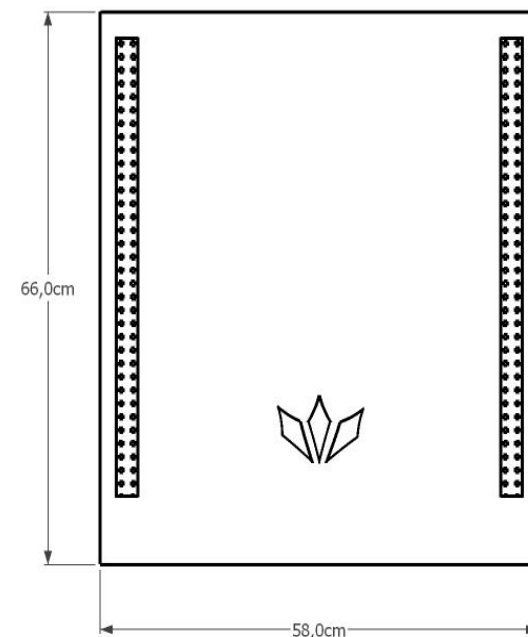

Donica Siena 0318

Materiały:
Stal lakierowana proszkowo

Wymiary:
Wysokość: 66cm
Szerokość: 58cm
Długość: 82cm

Montaż:
Wolnostojąca
Przez przykręcenie

Inne produkty tej serii:

Kosz Siena kod 0246

Donica Siena kod 0318