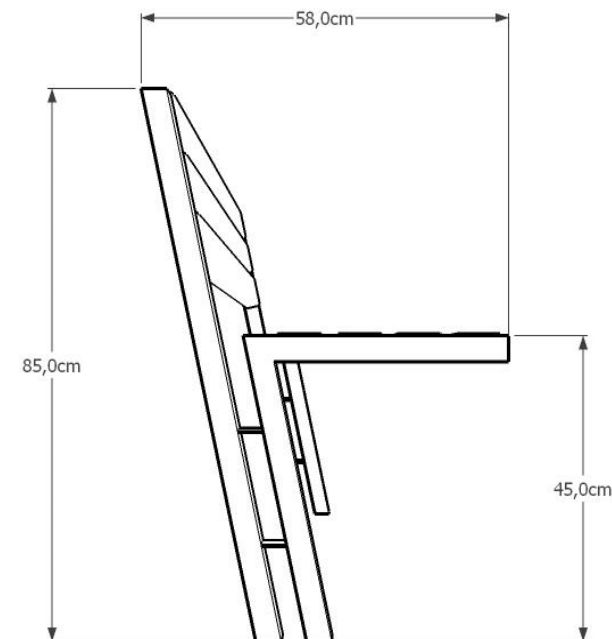

Ławka Ottawa kod 0116A

Materiały:
Stal lakierowana proszkowo
Drewno impregnowane, lakierobejca

Wymiary:
Wysokość: 85cm
Szerokość: 58cm
Długość: 193cm

Montaż:
Do zabetonowania

Inne produkty tej serii:

Ławka Ottawa bez oparcia kod 0134

Kosz Ottawa kod 0217