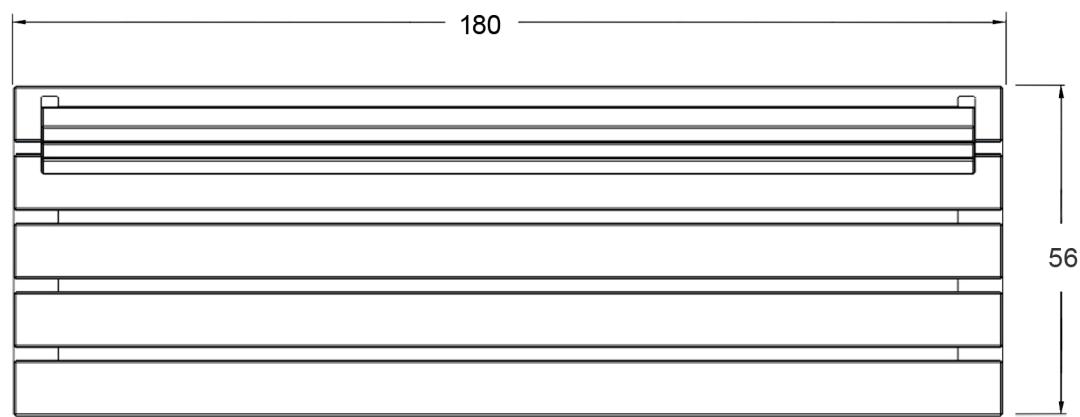

## Wymiary:

Wysokość: 77 cm  
Szerokość: 56 cm  
Długość: 180 cm

## Montaż:

Przez przykręcenie  
Do zabetonowania