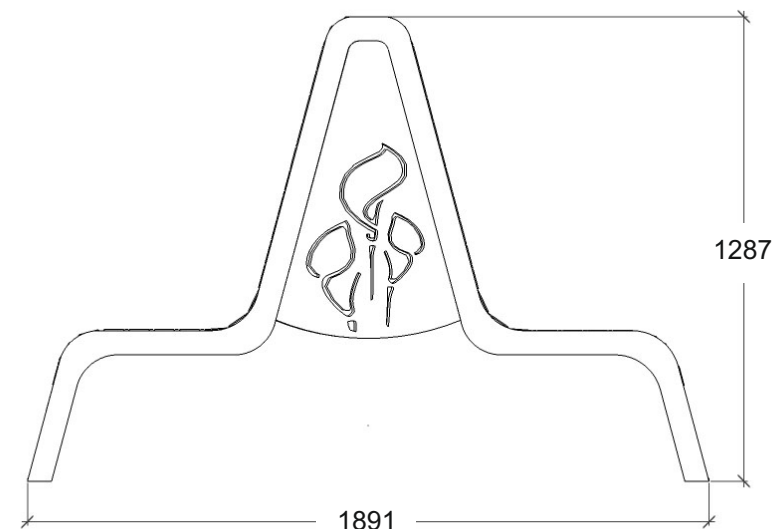

Ławka podwójna TRENTO, kod 0174

Materiały:

Stal lakierowana proszkowo
lub stal nierdzewna

Wymiary:

Wysokość 1287 mm
Szerokość 1891 mm
Długość 1816 mm

Montaż:

Do przykręcenia
Do zabetonowania

Inne produkty z tej serii:

Ławka Trento, kod: 0156SN

Stół parkowy Trento, kod: 1105SN