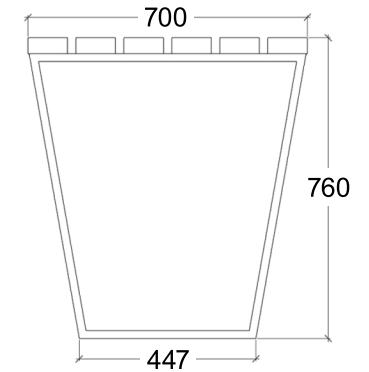

Stół NOVARA kod 1106

Materiały:

Stal lakierowana proszkowo
Drewno impregnowane, lakierobejca

Wymiary:

Wysokość 760 mm
Szerokość 700 mm
Długość 1800 mm

Montaż:

Do przykręcenia
Wolnostojąca

Inne produkty z tej serii: