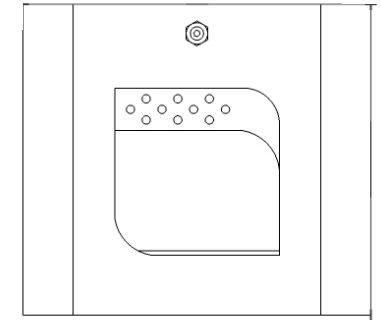

Kosz NOVARA, kod 0253

Materiały:

Stal lakierowana proszkowo

Wymiary:

Wysokość 660 mm

Szerokość 374 mm

Długość 420 mm

Montaż:

Do przykręcenia

Do zabetonowania

Inne produkty z tej serii:

Ławka Novara, kod: 0163

Stojak rowerowy Novara, kod: 0834