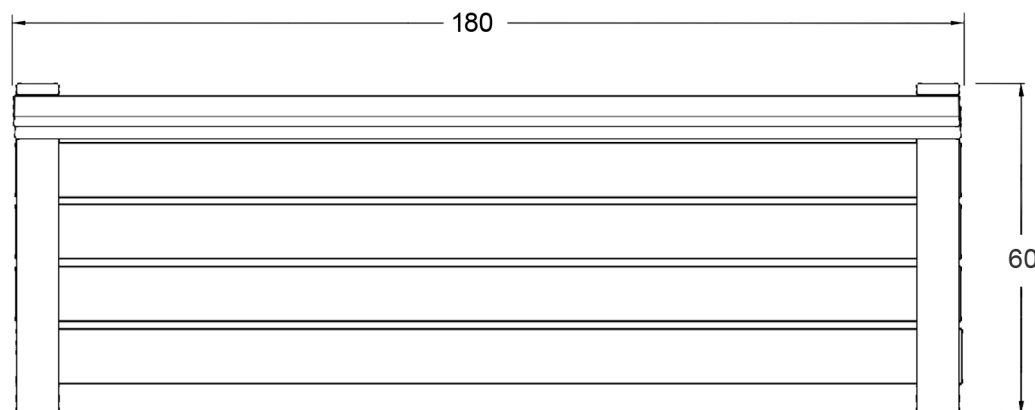

Ławka Novara kod 0164

Materiały:
Stal lakierowana proszkowo lub nierdzewna
Drewno impregnowane, lakierobejca

Wymiary:
Wysokość: 88 cm
Szerokość: 60 cm
Długość: 180 cm

Montaż:
Przez przykręcenie
Do zabetonowania

Inne produkty tej serii:

Ławka Novara kod 0162