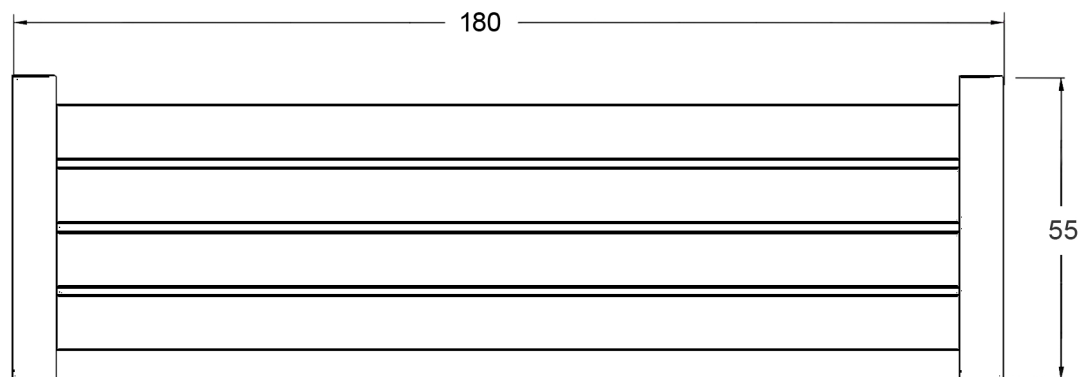

Ławka Novara kod 0162

Materiały:

Stal lakierowana proszkowo lub nierdzewna
Drewno impregnowane, lakierobejca

Wymiary:

Wysokość: 60 cm
Szerokość: 55 cm
Długość: 180 cm

Montaż:

Przez przykręcenie
Do zabetonowania

Inne produkty tej serii:

Ławka Novara kod 0163