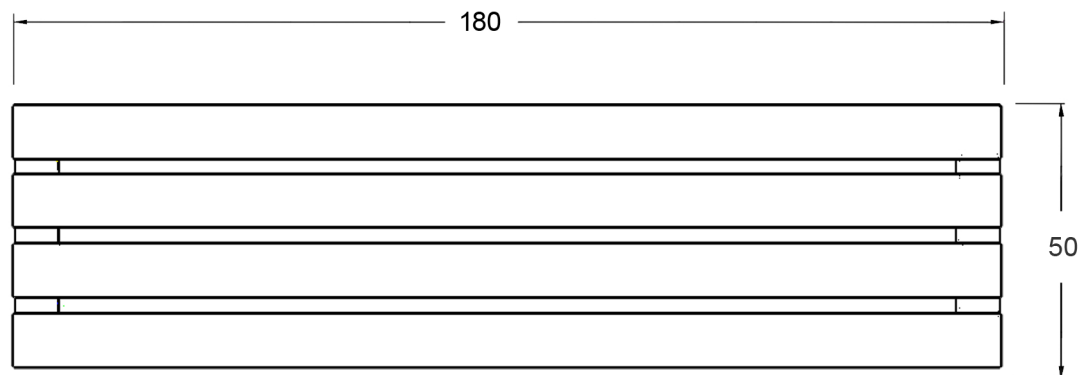

Ławka Novara kod 0161

Materiały:

Stal lakierowana proszkowo lub nierdzewna

Drewno impregnowane, lakierobejca

Wymiary:

Wysokość: 45 cm

Szerokość: 50 cm

Długość: 180 cm

Montaż:

Przez przykręcenie

Do zabetonowania

Inne produkty tej serii:

Ławka Novara kod 0163