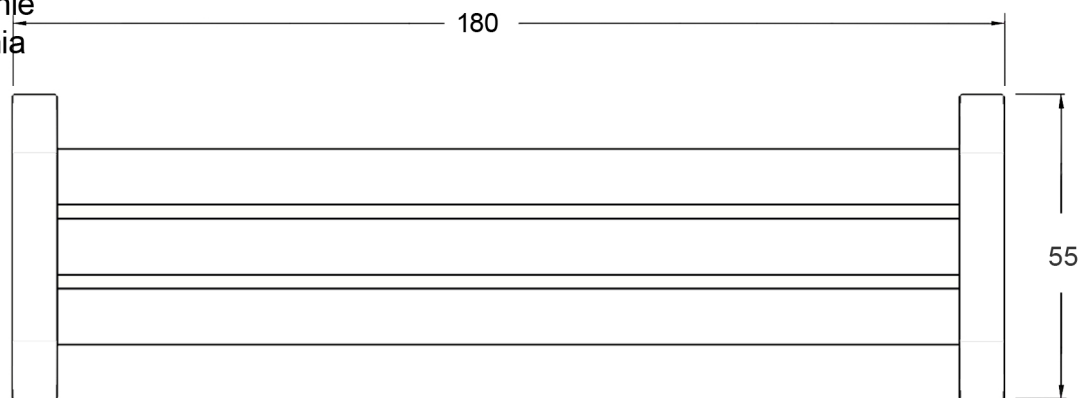

## Wymiary:

Wysokość: 60 cm

Szerokość: 55 cm

Długość: 180 cm

## Montaż:

Przez przykręcenie

Do zabetonowania