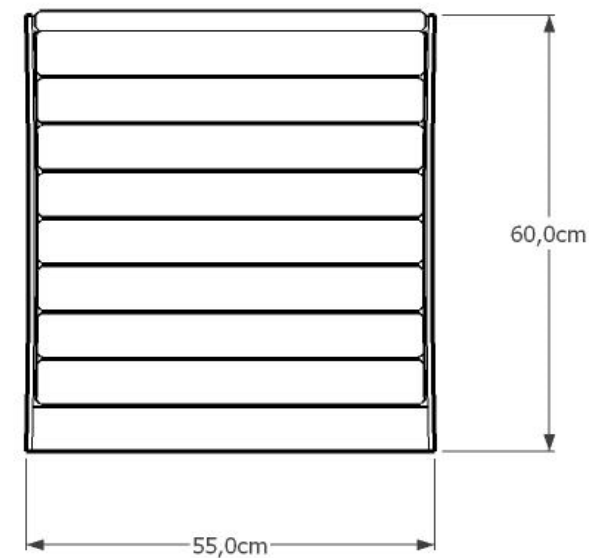

Ławka S kod 0143

Materiały:
Stal lakierowana proszkowo
Drewno impregnowane, lakierobejca

Wymiary:
Wysokość 60cm
Szerokość 55cm
Długość 204cm

Montaż:
Wolnostojąca
Do przykręcenia

Inne produkty tej serii:

Kosz S kod 0237

Donica S kod 0314