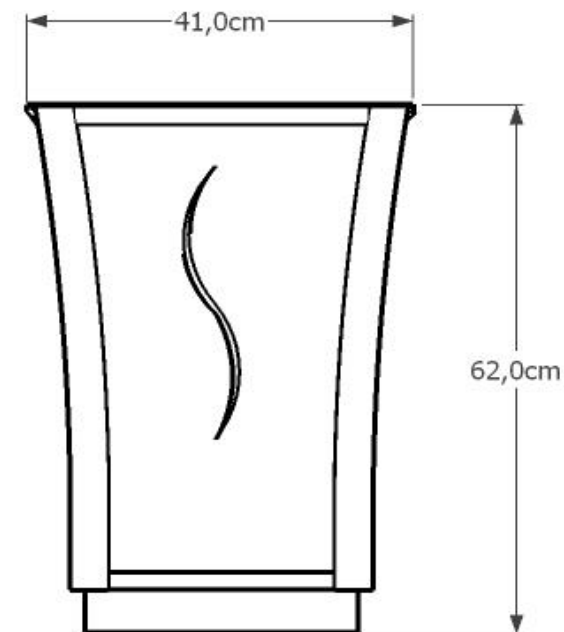

Materiały:
Stal lakierowana proszkowo
Drewno impregnowane, lakierobejca

Wymiary:
Wysokość 62cm
Szerokość 38cm
Długość 41cm

Montaż:
Wolnostojący
Do przykręcenia

Inne produkty tej serii:

Ławka S kod 0144

Donica S kod 0314