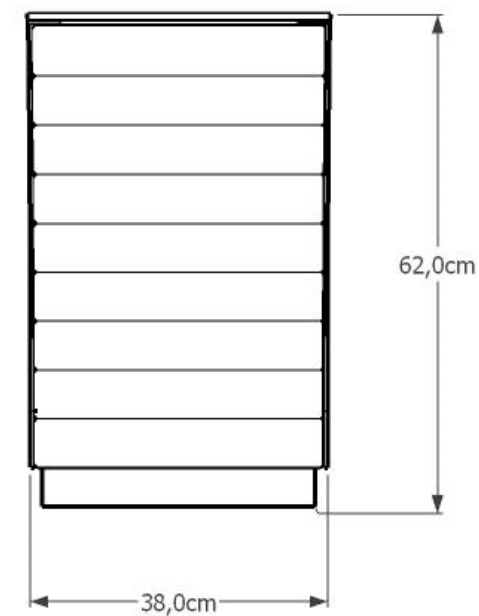

Materiały:
Stal lakierowana proszkowo
Drewno impregnowane, lakierobejca

Wymiary:
Wysokość 62cm
Szerokość 38cm
Długość 41cm

Montaż:
Wolnostojący
Do przykręcenia

Inne produkty tej serii:

Ławka S kod 0144

Donica S kod 0314