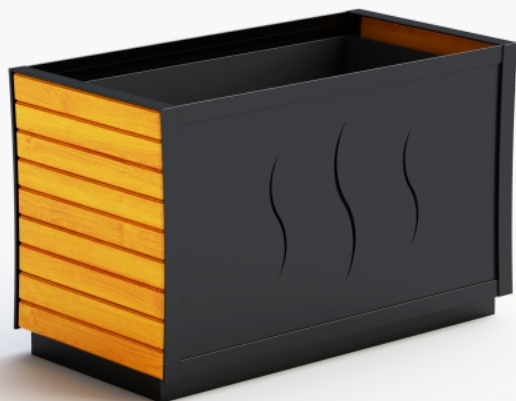

Donica S kod 0314

Materiały:
Stal lakierowana proszkowo
Drewno impregnowane, lakierobejca

Wymiary:
Wysokość 61cm
Szerokość 55cm
Długość 108cm

Montaż:
Wolnostojąca
Do przykręcenia

Inne produkty tej serii:

Ławka S kod 0143

Kosz S kod 0237