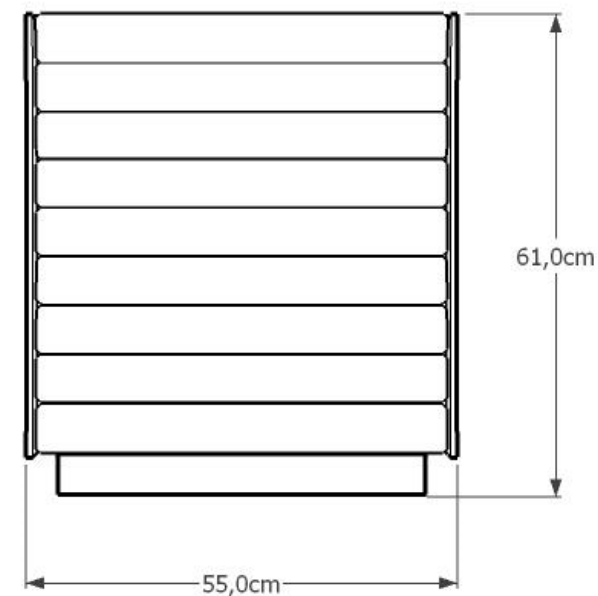

Donica S kod 0314

Materiały:
Stal lakierowana proszkowo
Drewno impregnowane, lakierobejca

Wymiary:
Wysokość 61cm
Szerokość 55cm
Długość 108cm

Montaż:
Wolnostojąca
Do przykręcenia

Inne produkty tej serii:

Ławka S kod 0143

Kosz S kod 0237