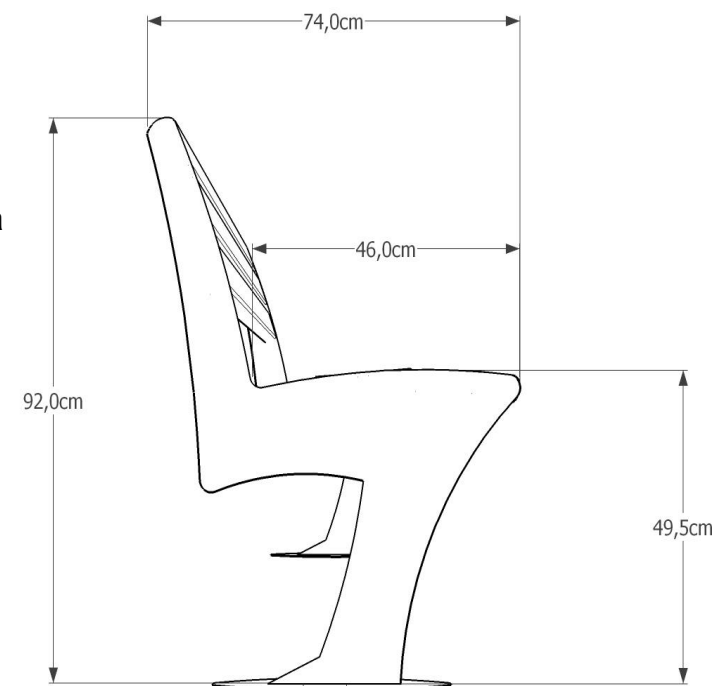

# Ławka SEKWANA kod 0124

Materiały:  
Stal lakierowana proszkowo  
Drewno impregnowane, lakierobejca

Wymiary:  
Wysokosc 92cm  
Szerokosc 74cm  
Długosc 192cm

Montaż:  
Do przykręcenia  
Wolnostojąca

## Inne produkty tej serii:

Ławka Sekwana kod 0127

Kosz Sekwana kod 0216