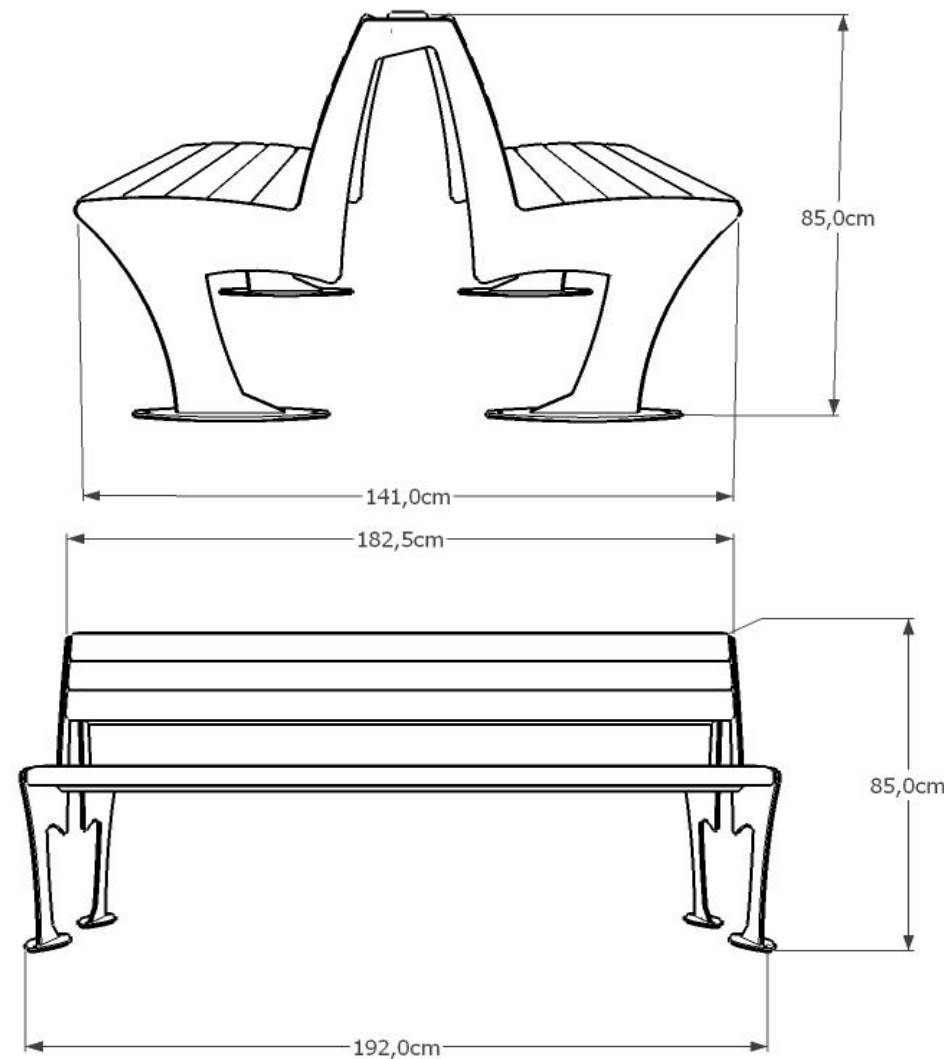

Ławka SEKWANA kod 0128

Materiały:
Stal lakierowana proszkowo
Drewno impregnowane, lakierobejca

Wymiary:
Wysokość 85cm
Szerokość 141cm
Długość 192cm

Montaż:
Do przykręcenia
Wolnostojąca

Inne produkty tej serii:

Ławka Sekwana kod 0127

Kosz Sekwana kod 0216