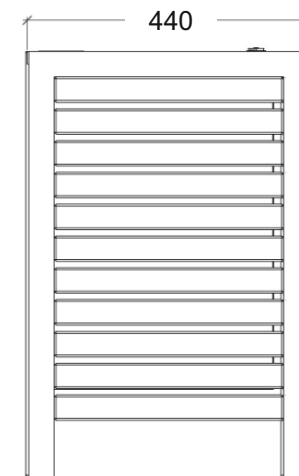

Kosz do segregacji odpadów MODERN, kod 1203

Materiały:

Stal lakierowana proszkowo
lub stal nierdzewna

Wymiary:

Wysokość 670 mm
Szerokość 440 mm
Długość 1280 mm

Montaż:

Do przykręcenia
Do zabetonowania

Inne produkty z tej serii:

Donica Modern, kod: 0316

Ławka Modern z oparciem, kod: 0114