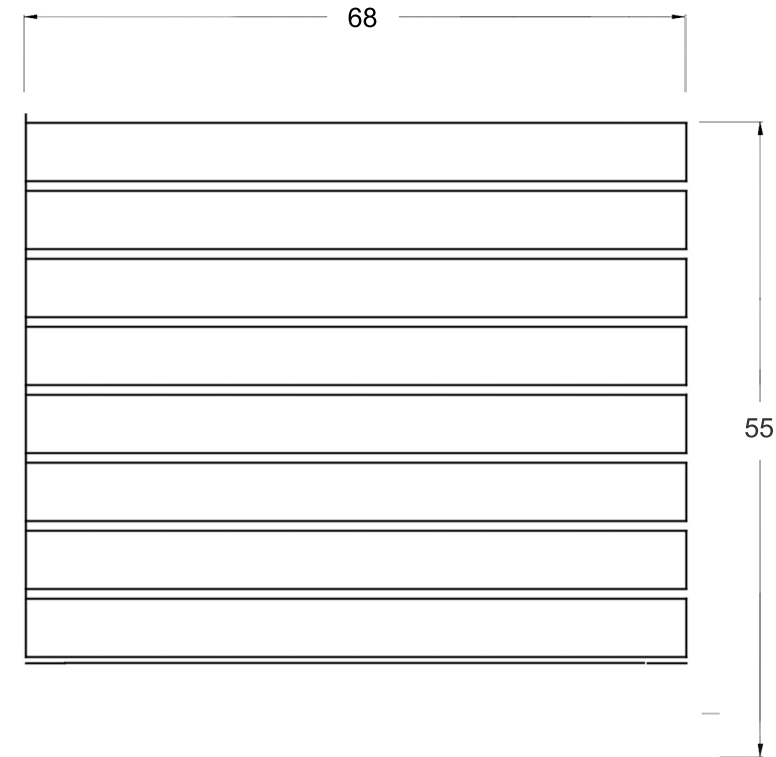

# Siedzisko Caspe kod 1402

**Materiały:**  
Stal lakierowana proszkowo  
Drewno impregnowane, lakierobejca

**Wymiary:**  
Wysokość: 44 cm  
Szerokość: 55 cm  
Długość: 68 cm

**Montaż:**  
Wolnostojąca  
Przez przykręcenie