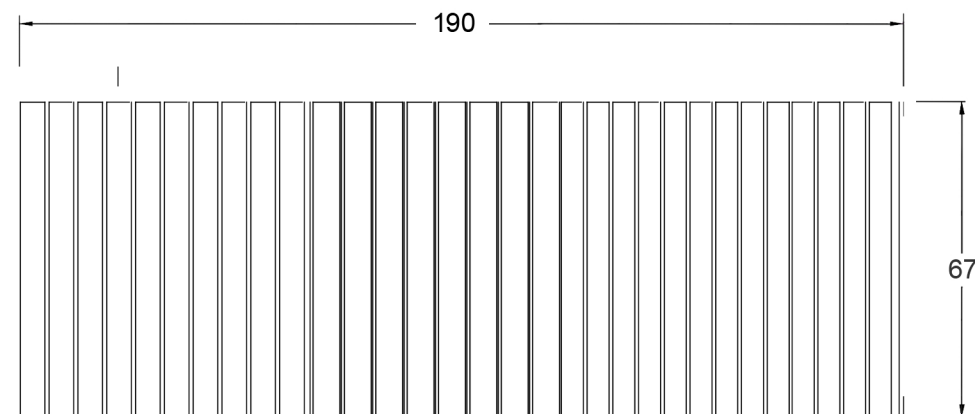

# Leżak Caspe kod 1302

## Wymiary:

Wysokość: 88 cm

Szerokość: 67 cm

Długość: 190 cm

## Montaż:

Przez przykręcenie

Do zabetonowania