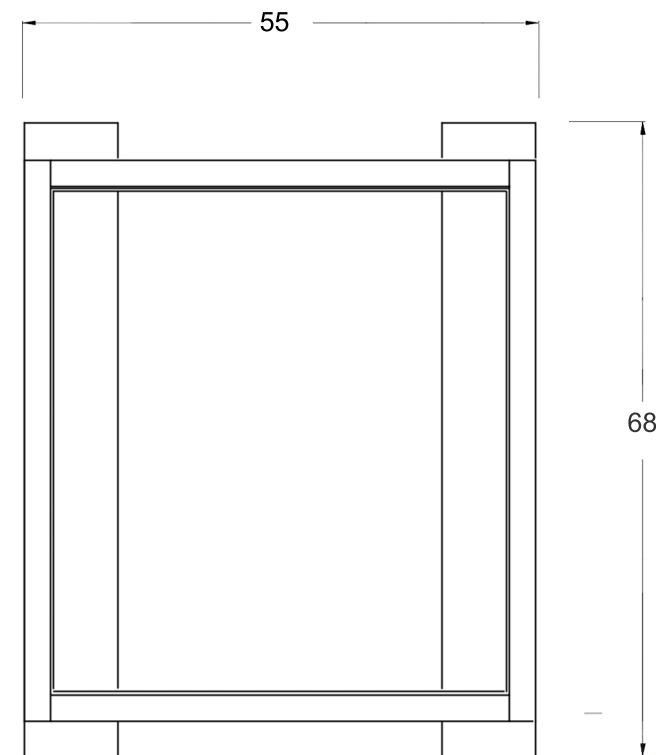

Donica Caspe kod 0324

Materiały:
Stal lakierowana proszkowo
Drewno impregnowane, lakierobejca

Wymiary:
Wysokość: 45 cm
Szerokość: 55 cm
Długość: 68 cm

Montaż:
Przez przykręcenie
Do zabetonowania

Inne produkty tej serii: