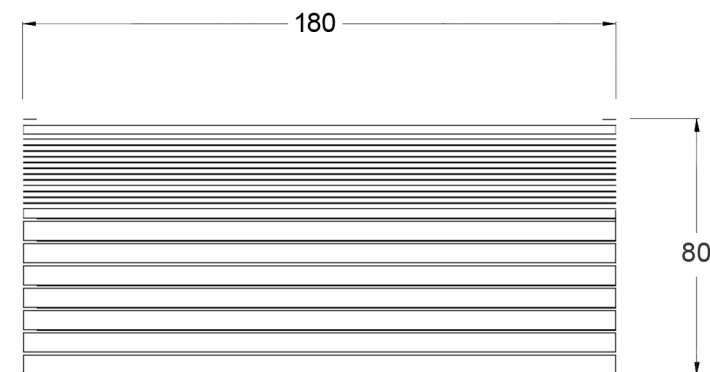

Ławka miejska Caspe kod 0153

Materiały:
Stal lakierowana proszkowo
Drewno impregnowane, lakierobejca

Wymiary:
Wysokość: 130 cm
Szerokość: 80 cm
Długość: 180 cm

Montaż:
Przez przykręcenie
Do zabetonowania