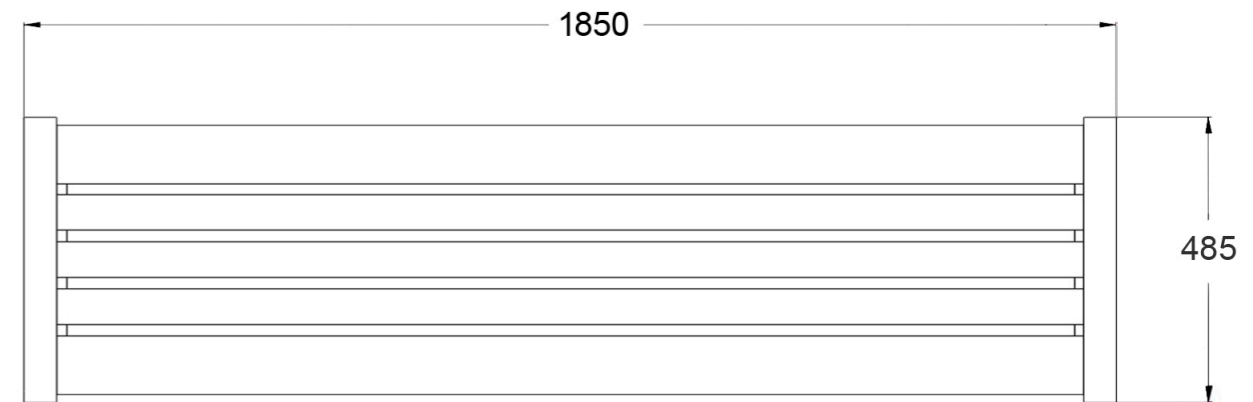

Ławka Loara kod 0151

Materiały:
Stal lakierowana proszkowo
Drewno impregnowane,
lakierobejca

Wymiary:
Wysokość: 570 mm
Szerokość: 1760 mm
Długość: 485 mm

Montaż:
Wolnostojąca
Przez przykręcenie

Inne produkty tej serii:

Ławka Loara kod 0150