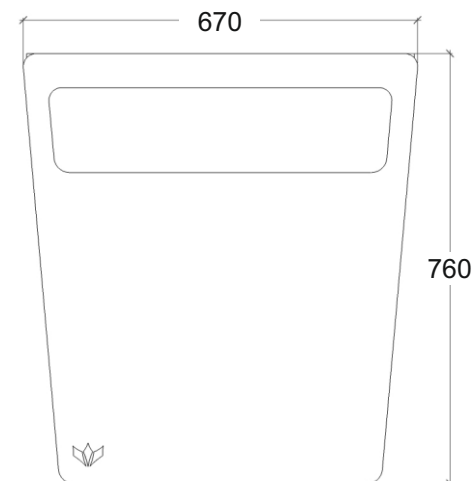

Stół LOARA, kod 1107

Materiały:

Stal lakierowana proszkowo
Drewno impregnowane, lakierobejca

Wymiary:

Wysokość 760 mm
Szerokość 670 mm
Długość 1816 mm

Montaż:

Do przykręcenia
Wolnostojąca

Inne produkty z tej serii:

Ławka Loara, kod: 0151

Kosz Loara, kod: 0249