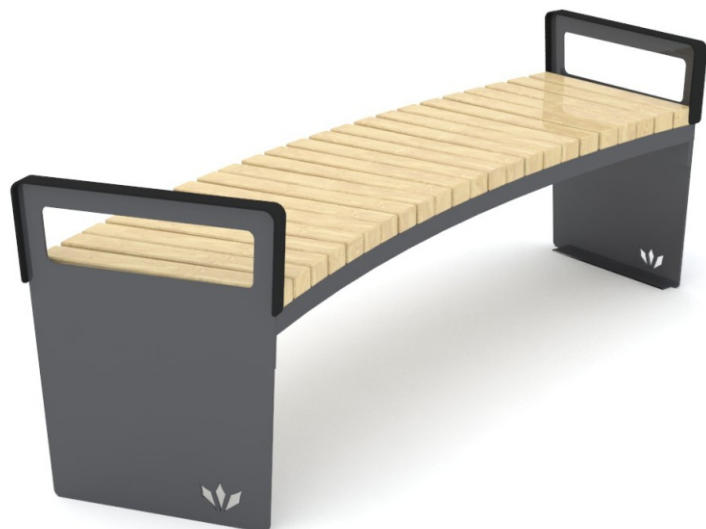

# Ławka LOARA, kod 0151b

## Materiały:

Stal lakierowana proszkowo  
Drewno impregnowane, lakierobejca

## Wymiary:

Wysokość 584 mm  
Szerokość 575 mm  
Długość 1777 mm

## Montaż:

Do przykręcenia  
Wolnostojąca