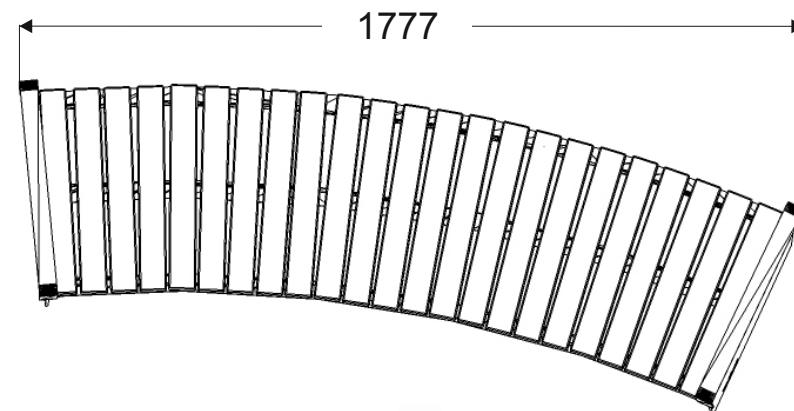

# Ławka LOARA, kod 0151b

## Materiały:

Stal lakierowana proszkowo  
Drewno impregnowane, lakierobejca

## Wymiary:

Wysokość 584 mm  
Szerokość 575 mm  
Długość 1777 mm

## Montaż:

Do przykręcenia  
Wolnostojąca