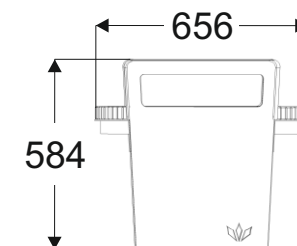

Ławka LOARA, kod 0151a

Materiały:

Stal lakierowana proszkowo
Drewno impregnowane, lakierobejca

Wymiary:

Wysokość 584 mm
Szerokość 656 mm
Długość 3388 mm

Montaż:

Do przykręcenia
Wolnostojąca

Inne produkty z tej serii: