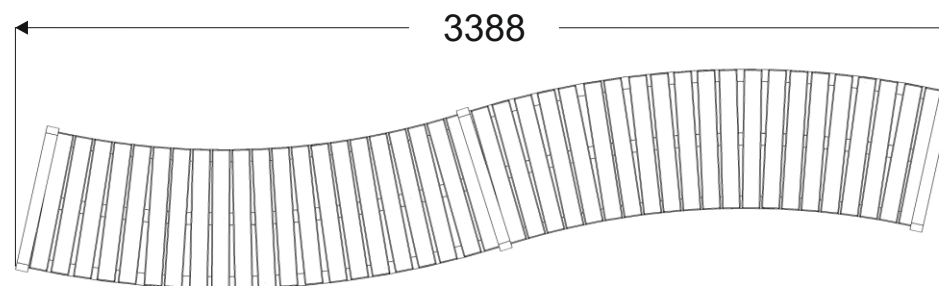

Ławka LOARA, kod 0151a

Materiały:

Stal lakierowana proszkowo
Drewno impregnowane, lakierobejca

Wymiary:

Wysokość 584 mm
Szerokość 656 mm
Długość 3388 mm

Montaż:

Do przykręcenia
Wolnostojąca

Inne produkty z tej serii:

Ławka Loara, kod: 0151

Kosz Loara, kod: 0249