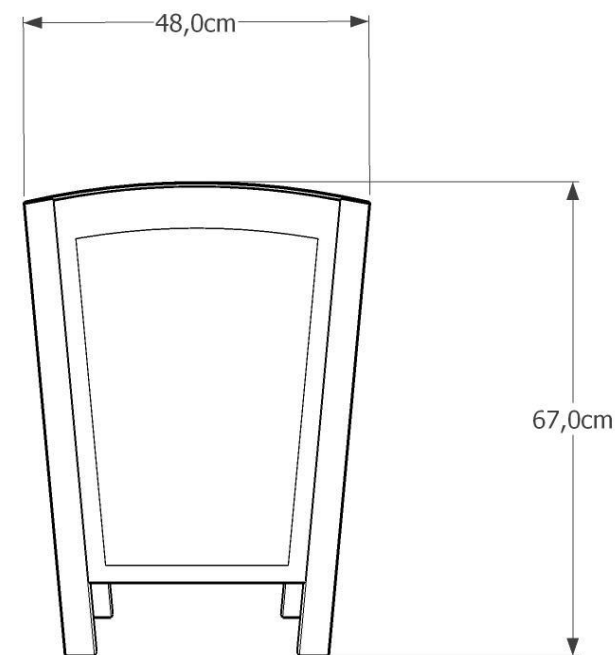

Materiały:  
Stal lakierowana proszkowo

Wymiary:  
Wysokosc 67cm  
Szerokosc 36cm  
Długosc 48cm  
Pojemność 35L  
Waga 35kg

Montaż:  
Do zabetonowania  
Do przykręcenia