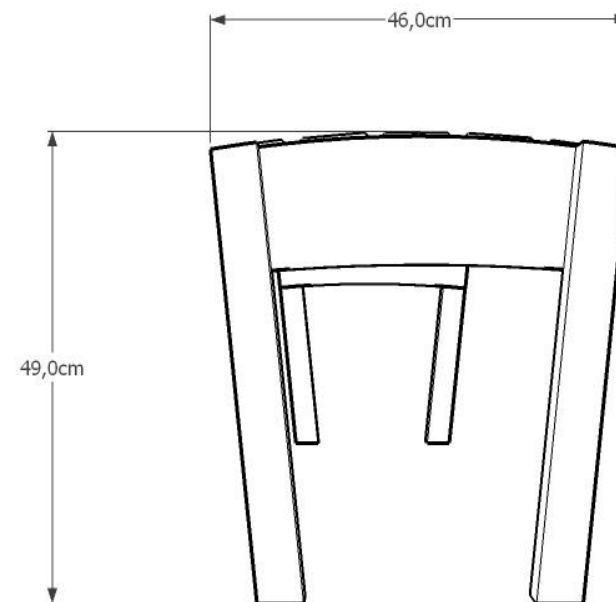

Ławka SYDNEY kod 0138

Materiały:
Stal lakierowana proszkowo
Drewno impregnowane, lakierobejca

Wymiary:
Wysokość 49cm
Szerokość 46cm
Długość 192,5cm

Montaż:
Do zabetonowania

Inne produkty tej serii:

Ławka Sydney kod 0137