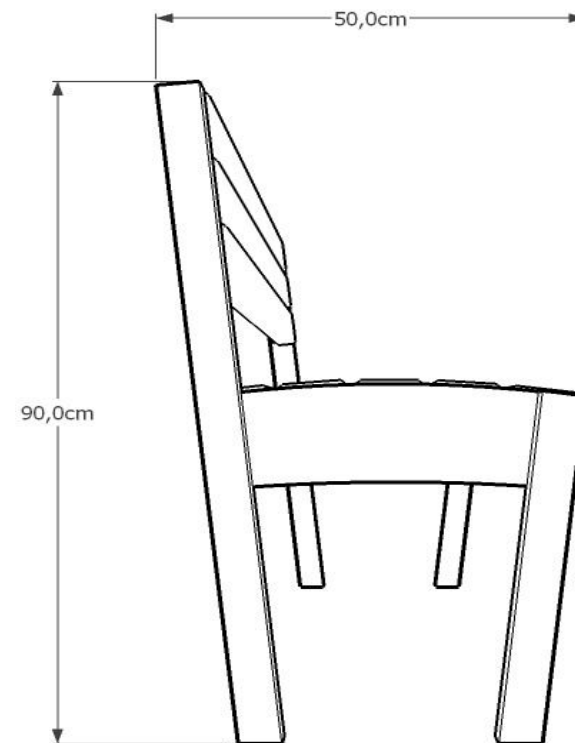

Ławka SYDNEY kod 0137

Materiały:
Stal lakierowana proszkowo
Drewno impregnowane, lakierobejca

Wymiary:
Wysokość 90cm
Szerokość 50cm
Długość 192,5cm

Montaż:
Do zabetonowania

Inne produkty tej serii:

Ławka Sydney kod 0138