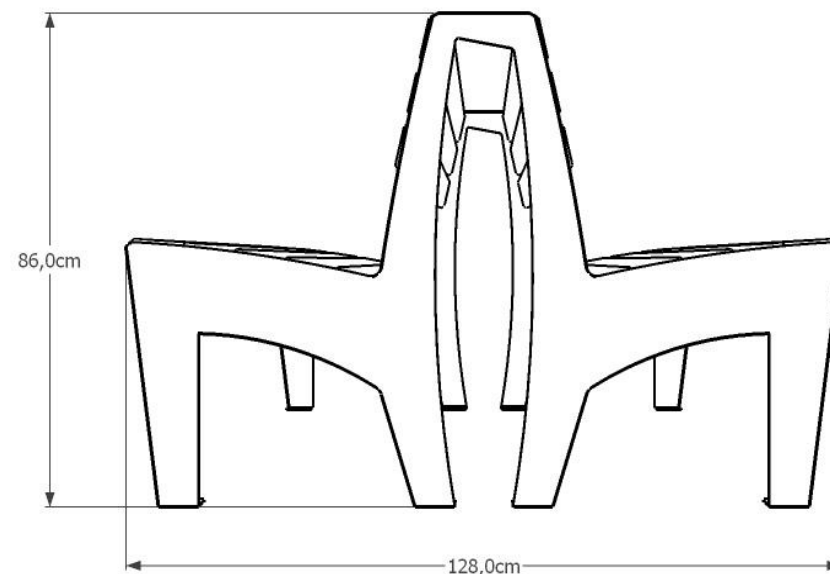

Ławka NIKE kod 0129

Materiały:
Stal lakierowana proszkowo
Drewno impregnowane, lakierobejca

Wymiary:
Wysokość: 86cm
Szerokość: 128cm
Długość: 182,5cm

Montaż:
Do przykręcenia
Wolnostojąca

Inne produkty tej serii:

Ławka Nike kod 0130

Ławka Nike kod 0125