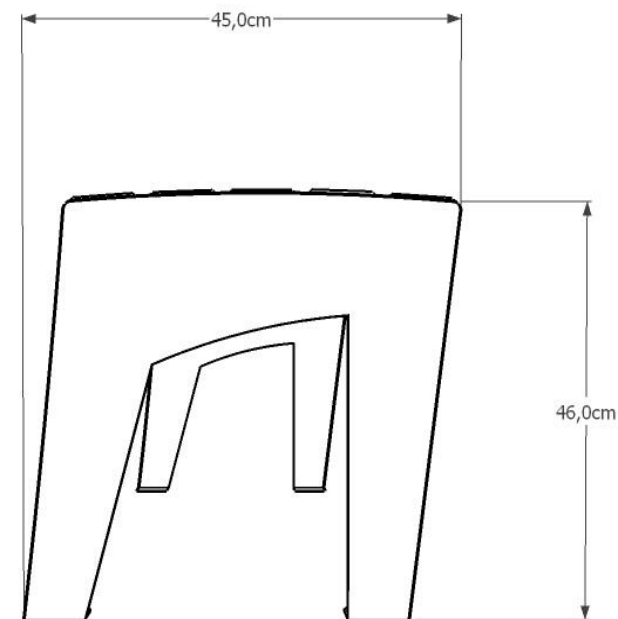

Ławka NIKE kod 0130

Materiały:
Stal lakierowana proszkowo
Drewno impregnowane, lakierobejca

Wymiary:
Wysokość: 46cm
Szerokość: 46cm
Długość: 182,5cm

Montaż:
Do przykręcenia
Wolnostojąca

Inne produkty tej serii:

Ławka Nike kod 0125

Ławka Nike kod 0129