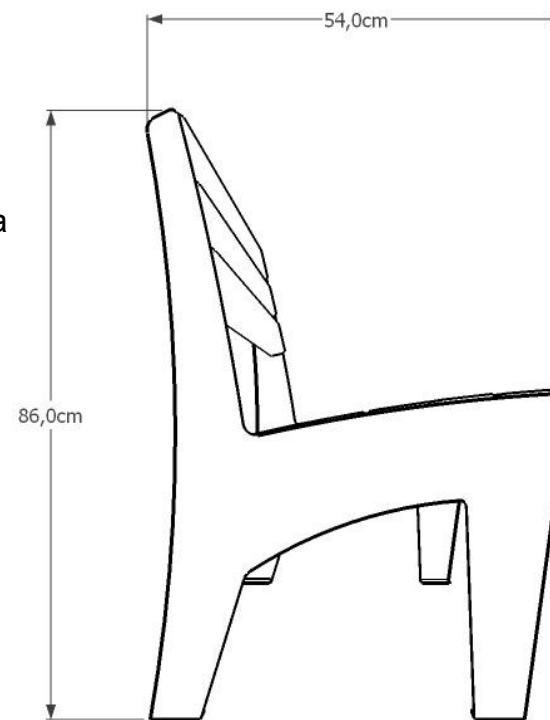

Ławka NIKE kod 0125

Materiały:
Stal lakierowana proszkowo
Drewno impregnowane, lakierobejca

Wymiary:
Wysokość: 86cm
Szerokość: 54cm
Długość: 182,5cm

Montaż:
Do przykręcenia
Wolnostojąca

Inne produkty tej serii:

Ławka Nike kod 0130

Ławka Nike kod 0129