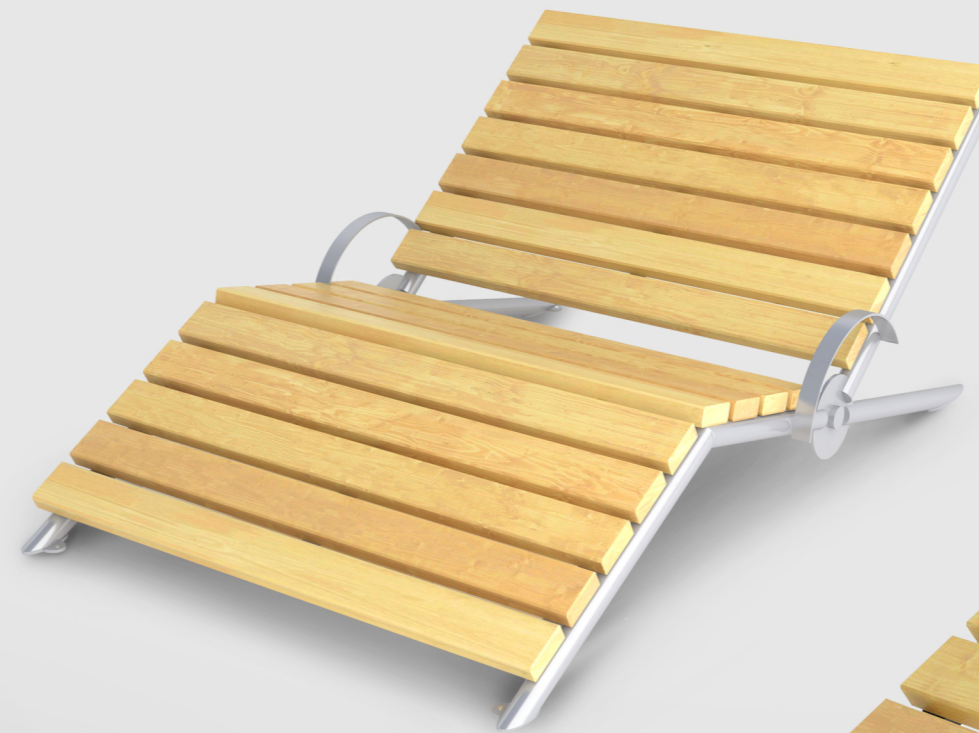

Szerokość: 75 cm

Długość: 185 cm

Barcelona

PRYWATNA przestrzeń publiczna

leżak podwójny

Wymiary:

Wysokość: 75 cm

Szerokość: 188 cm

Długość: 128 cm

leżak pojedynczy

Wymiary:

Wysokość: 75 cm

Szerokość: 68 cm

Długość: 128 cm

Kolekcja mebli miejskich Barcelona dzięki nowoczesnemu wzornictwu i eleganckiej formie sprawi, że każda przestrzeń zyska nowy, niepowtarzalny charakter. Produkty wykonane są z wysokiej jakości stali i drewna, wygodny i ergonomiczny kształt leżaków i ławek czyni wypoczynek jeszcze bardziej komfortowym i pozwala zapomnieć o bliskości miejskiego zgiełku.

PROSTOTA wypoczynku

stolik

Wymiary:
Wysokość: 45 cm
Szerokość: 55 cm
Długość: 68 cm

krzesło

Wymiary:
Wysokość: 126 cm
Szerokość: 68 cm
Długość: 75 cm

Oszczędna w formie, elegancka kolekcja Caspe to propozycja dla osób ceniących wygodę i piękny design. Dyskretnie wpasuje się w każde otoczenie i pozwoli na chwilę odprężenia. Wieloletnia trwałość i wysoka estetyka naszych produktów sprawiają, że są one doskonałym wyborem dla nowoczesnych osiedli mieszkaniowych.

KSZTAŁT wygody

Seria Trento to ciekawa, dynamiczna linia i niepowtarzalny charakter. Zastosowane nowoczesne rozwiązania projektowe stanowią o wyjątkowości tej kolekcji.

Wysokiej jakości stal nierdzewna w połączeniu ze szlachetnym drewnem sprawia, że wypoczynek w przestrzeni zyskuje nowy wymiar.