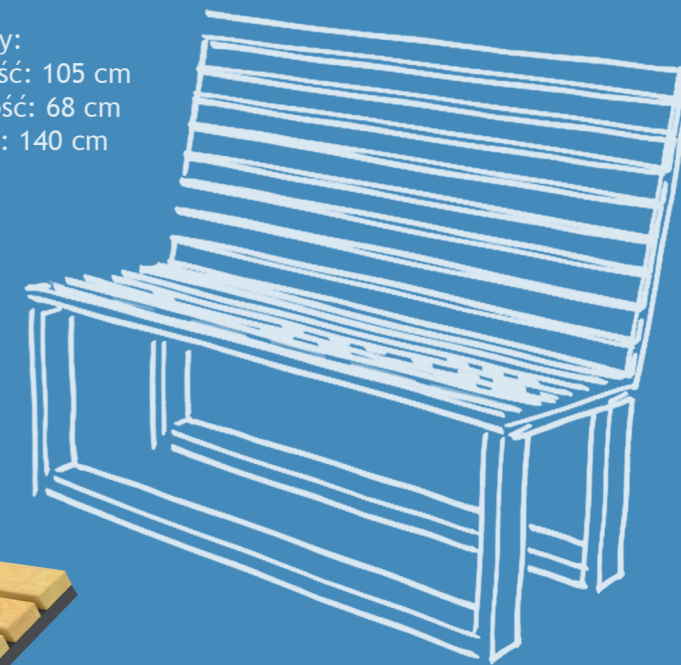

Długość: 128 cm

leżak pojedynczy

Wymiary:

Wysokość: 75 cm

Szerokość: 68 cm

Długość: 128 cm

Kolekcja mebli miejskich Barcelona dzięki nowoczesnemu wzornictwu i eleganckiej formie sprawi, że każda przestrzeń zyska nowy, niepowtarzalny charakter. Produkty wykonane są z wysokiej jakości stali i drewna, wygodny i ergonomiczny kształt leżaków i ławek czyni wypoczynek jeszcze bardziej komfortowym i pozwala zapomnieć o bliskości miejskiego zgiełku.

PROSTOTA wypoczynku

stolik

Wymiary:
Wysokość: 45 cm
Szerokość: 55 cm
Długość: 68 cm

krzesło

Wymiary:
Wysokość: 126 cm
Szerokość: 68 cm
Długość: 75 cm

Oszczędna w formie, elegancka kolekcja Caspe to propozycja dla osób ceniących wygodę i piękny design. Dyskretnie wpasuje się w każde otoczenie i pozwoli na chwilę odprężenia. Wieloletnia trwałość i wysoka estetyka naszych produktów sprawiają, że są one doskonałym wyborem dla nowoczesnych osiedli mieszkaniowych.

leżak

Wymiary:
Wysokość: 88 cm
Szerokość: 67 cm
Długość: 189 cm

ławka

Wymiary:
Wysokość: 105 cm
Szerokość: 68 cm
Długość: 140 cm

donica

Wymiary:
Wysokość: 45 cm
Szerokość: 55 cm
Długość: 68 cm

stół

Wymiary:
Wysokość: 75 cm
Szerokość: 75 cm
Długość: 180 cm

ławka

Wymiary:
Wysokość: 50 cm
Szerokość: 47 cm
Długość: 180 cm

stół

Wymiary:
Wysokość: 75 cm
Szerokość: 80 cm
Długość: 200 cm

ławka z oparciem

Wymiary:
Wysokość: 130 cm
Szerokość: 100 cm
Długość: 120 cm

siedzisko z zadaszeniem