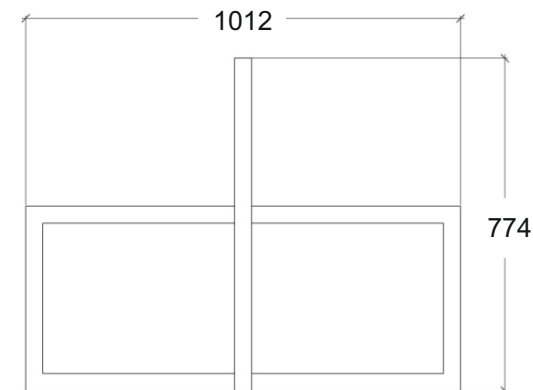

# Ławka parkowa MODERN, kod 0185A

**Materiały:**

Stal lakierowana proszkowo  
lub stal nierdzewna

**Wymiary:**

Wysokość 774 mm  
Szerokość 1012 mm  
Długość 2120 mm

**Montaż:**

Do przykręcenia

## Inne produkty z tej serii:

Donica Modern, kod: 0316

Ławka parkowa Modern, kod: 0114