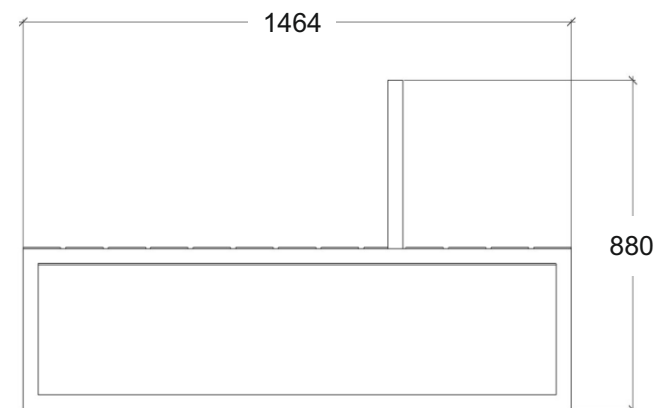

# Ławka parkowa MODERN, kod 0182 A

**Materiały:**

Stal lakierowana proszkowo  
lub stal nierdzewna

**Wymiary:**

Wysokość 880 mm  
Szerokość 1464 mm  
Długość 1920 mm

**Montaż:**

Do przykręcenia

## Inne produkty z tej serii:

Donica Modern, kod: 0316

Ławka parkowa Modern, kod: 0114