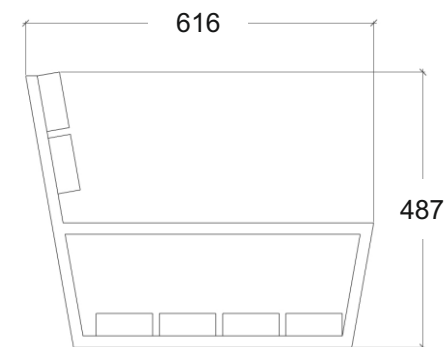

Siedzisko na murek NOVARA z podłokietnikami, kod 1413

Materiały:

Stal lakierowana proszkowo
lub stal nierdzewna

Wymiary:

Wysokość 487 mm
Szerokość 616 mm
Długość 1800 mm

Montaż:

Do przykręcenia

Inne produkty z tej serii:

Parkingi rowerowe Novara,
kod 0834:

Donica Novara, kod: 0326