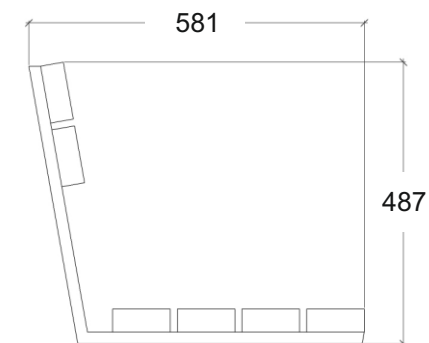

Siedzisko na murek NOVARA, kod 1412

Materiały:

Stal lakierowana proszkowo
lub stal nierdzewna

Wymiary:

Wysokość 487 mm
Szerokość 581 mm
Długość 1800 mm

Montaż:

Do przykręcenia

Inne produkty z tej serii:

Parkingi rowerowe Novara,
kod 0834:

Donica Novara, kod: 0326