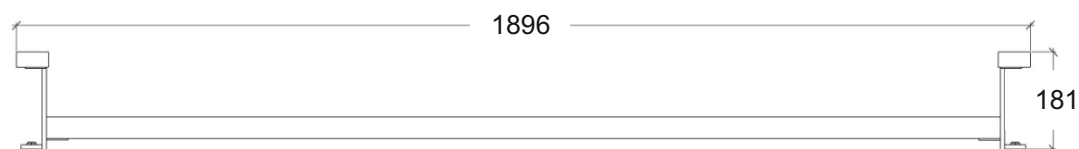

Siedzisko na murek SIENA, kod 1407

Materiały:

Stal lakierowana proszkowo
lub stal nierdzewna

Wymiary:

Wysokość 181 mm
Szerokość 520 mm
Długość 1896 mm

Montaż:

Do przykręcenia

Inne produkty z tej serii:

Kosz do segregacji SIENA,
kod: 1201

Ławka SIENA, kod: 0146