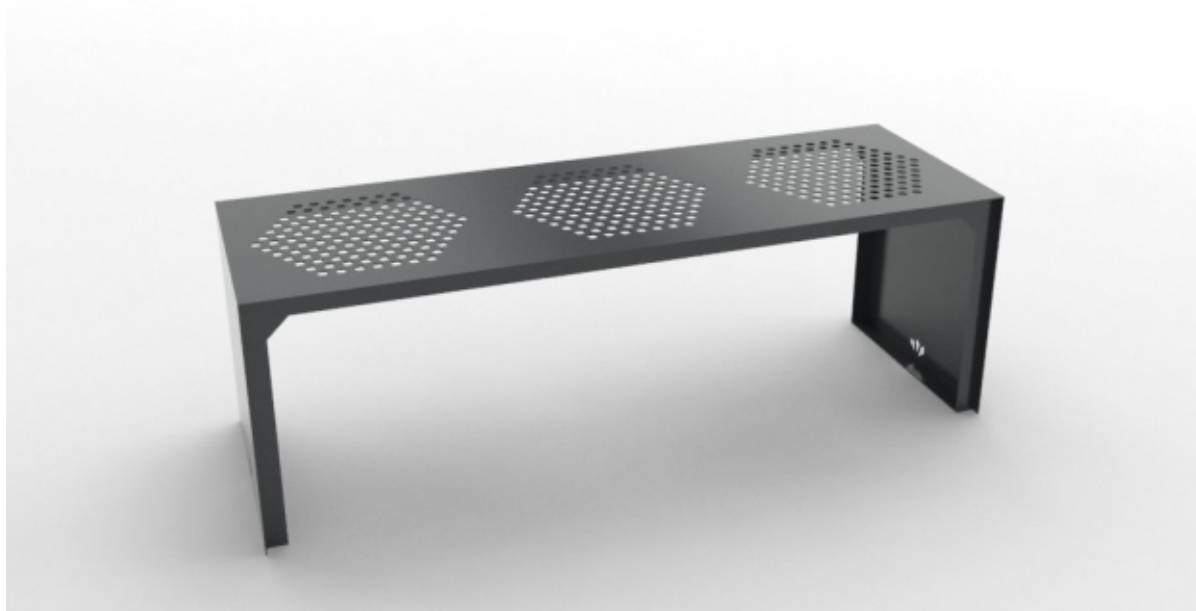

Ławka miejska FAVO, kod 0180

Projekt:

Tomasz Jucha, Dominik Matan,
Dominik Wdówka

Materiały:

Stal lakierowana proszkowo

Wymiary:

Wysokość 500 mm
Szerokość 1500 mm
Głębokość 500 mm

Montaż:

Do przykręcenia
Wolnostojąca