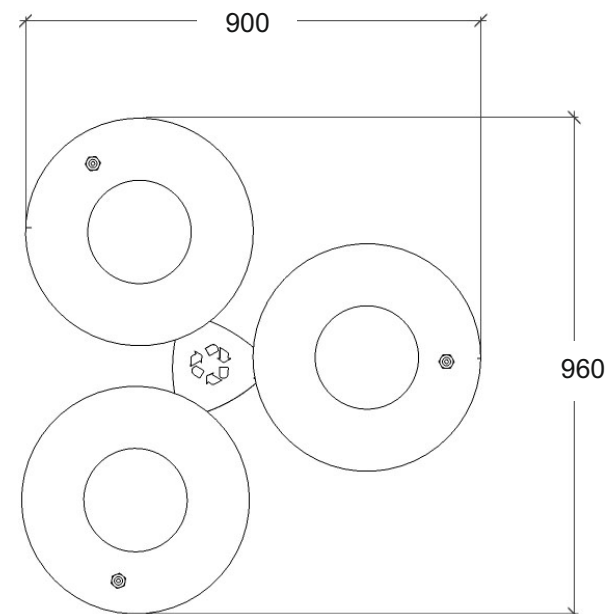

Kosz do segregacji odpadów MIASTO, kod 1205

Materiały:

Stal lakierowana proszkowo
lub stal nierdzewna

Wymiary:

Wysokość 770 mm
Szerokość 960 mm
Długość 900 mm

Montaż:

Do przykręcenia

Inne produkty z tej serii:

Kosz do segregacji odpadów MIASTO, kod: 1204