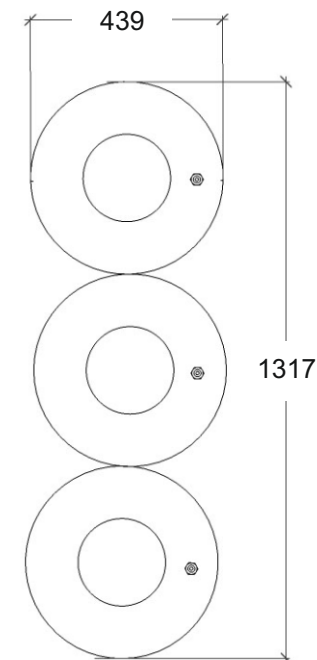

Kosz do segregacji odpadów MIASTO, kod 1204

Materiały:

Stal lakierowana proszkowo
lub stal nierdzewna

Wymiary:

Wysokość 770 mm
Szerokość 439 mm
Długość 1317 mm

Montaż:

Do przykręcenia

Inne produkty z tej serii:

Kosz do segregacji odpadów MIASTO, kod: 1205