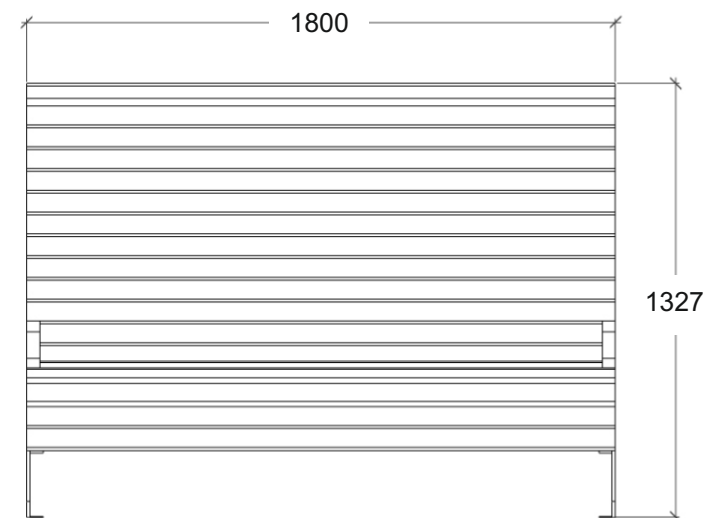

Ławka podwójna TRENTO, kod 0179

Materiały:

Stal lakierowana proszkowo
lub stal nierdzewna

Wymiary:

Wysokość 1327 mm
Szerokość 1865 mm
Długość 1800 mm

Montaż:

Do przykręcenia

Inne produkty z tej serii:

Ławka Trento, kod: 0156SN

Stół parkowy Trento, kod: 1105SN